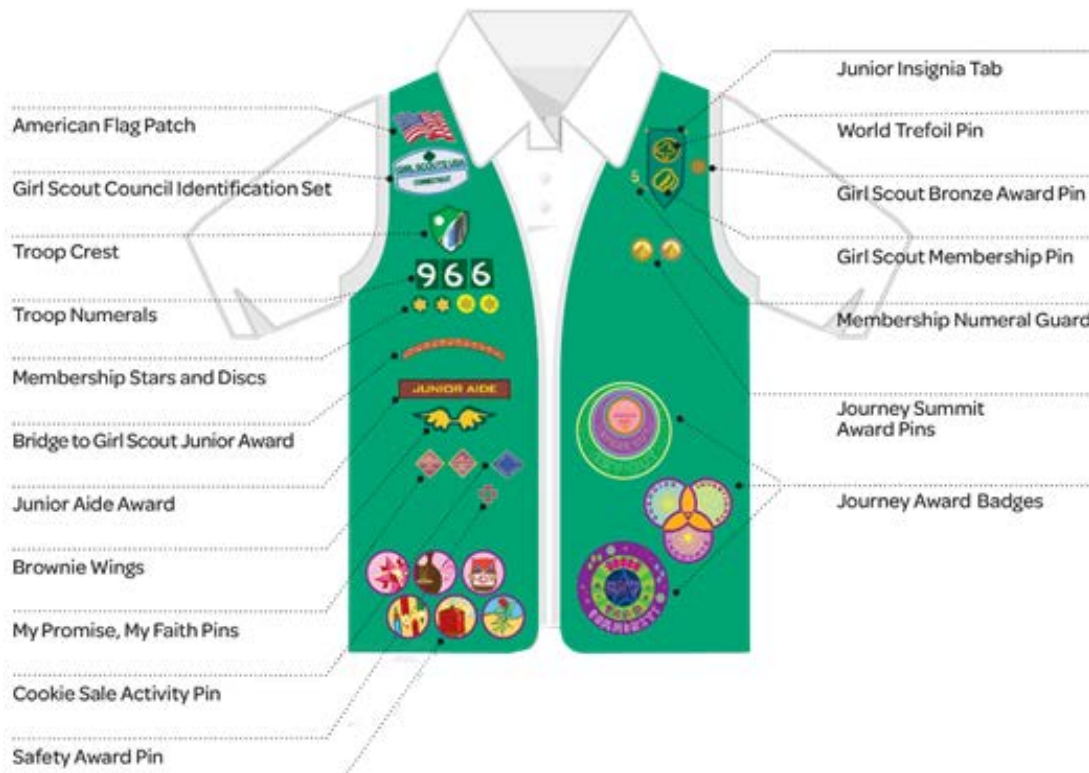

Vest	\$ 19.50
Sash	\$ 7.00
Polo	\$ 15.00
Scarf	\$ 12.00

Insignia Tab	\$ 3.00
USA Flag	\$ 2.25
Council ID Set	\$ 5.50
Troop Numbers	\$ 1.75
Troop Crest	\$ 2.00
Br Membership Pin	\$ 2.00
World Pin	\$ 2.50
Star	\$ 1.50
Disc (24pk)	\$ 2.00
Disc (each)	\$ 0.07
Bridging Award Badge	\$ 2.50
Bridging Wings	\$ 1.00

Girl Scout Junior

Place your Journey awards above your badges.

Journey Book	\$ 7.00
Girl's Guide	\$ 19.50
Badge Activity Set	\$ 4.00
Journey Award Badges	\$ 6.00
Badges	\$ 3.00
My Promise, My Faith	\$ 4.00
Safety Award	\$ 4.00
Summit Award	\$ 3.50